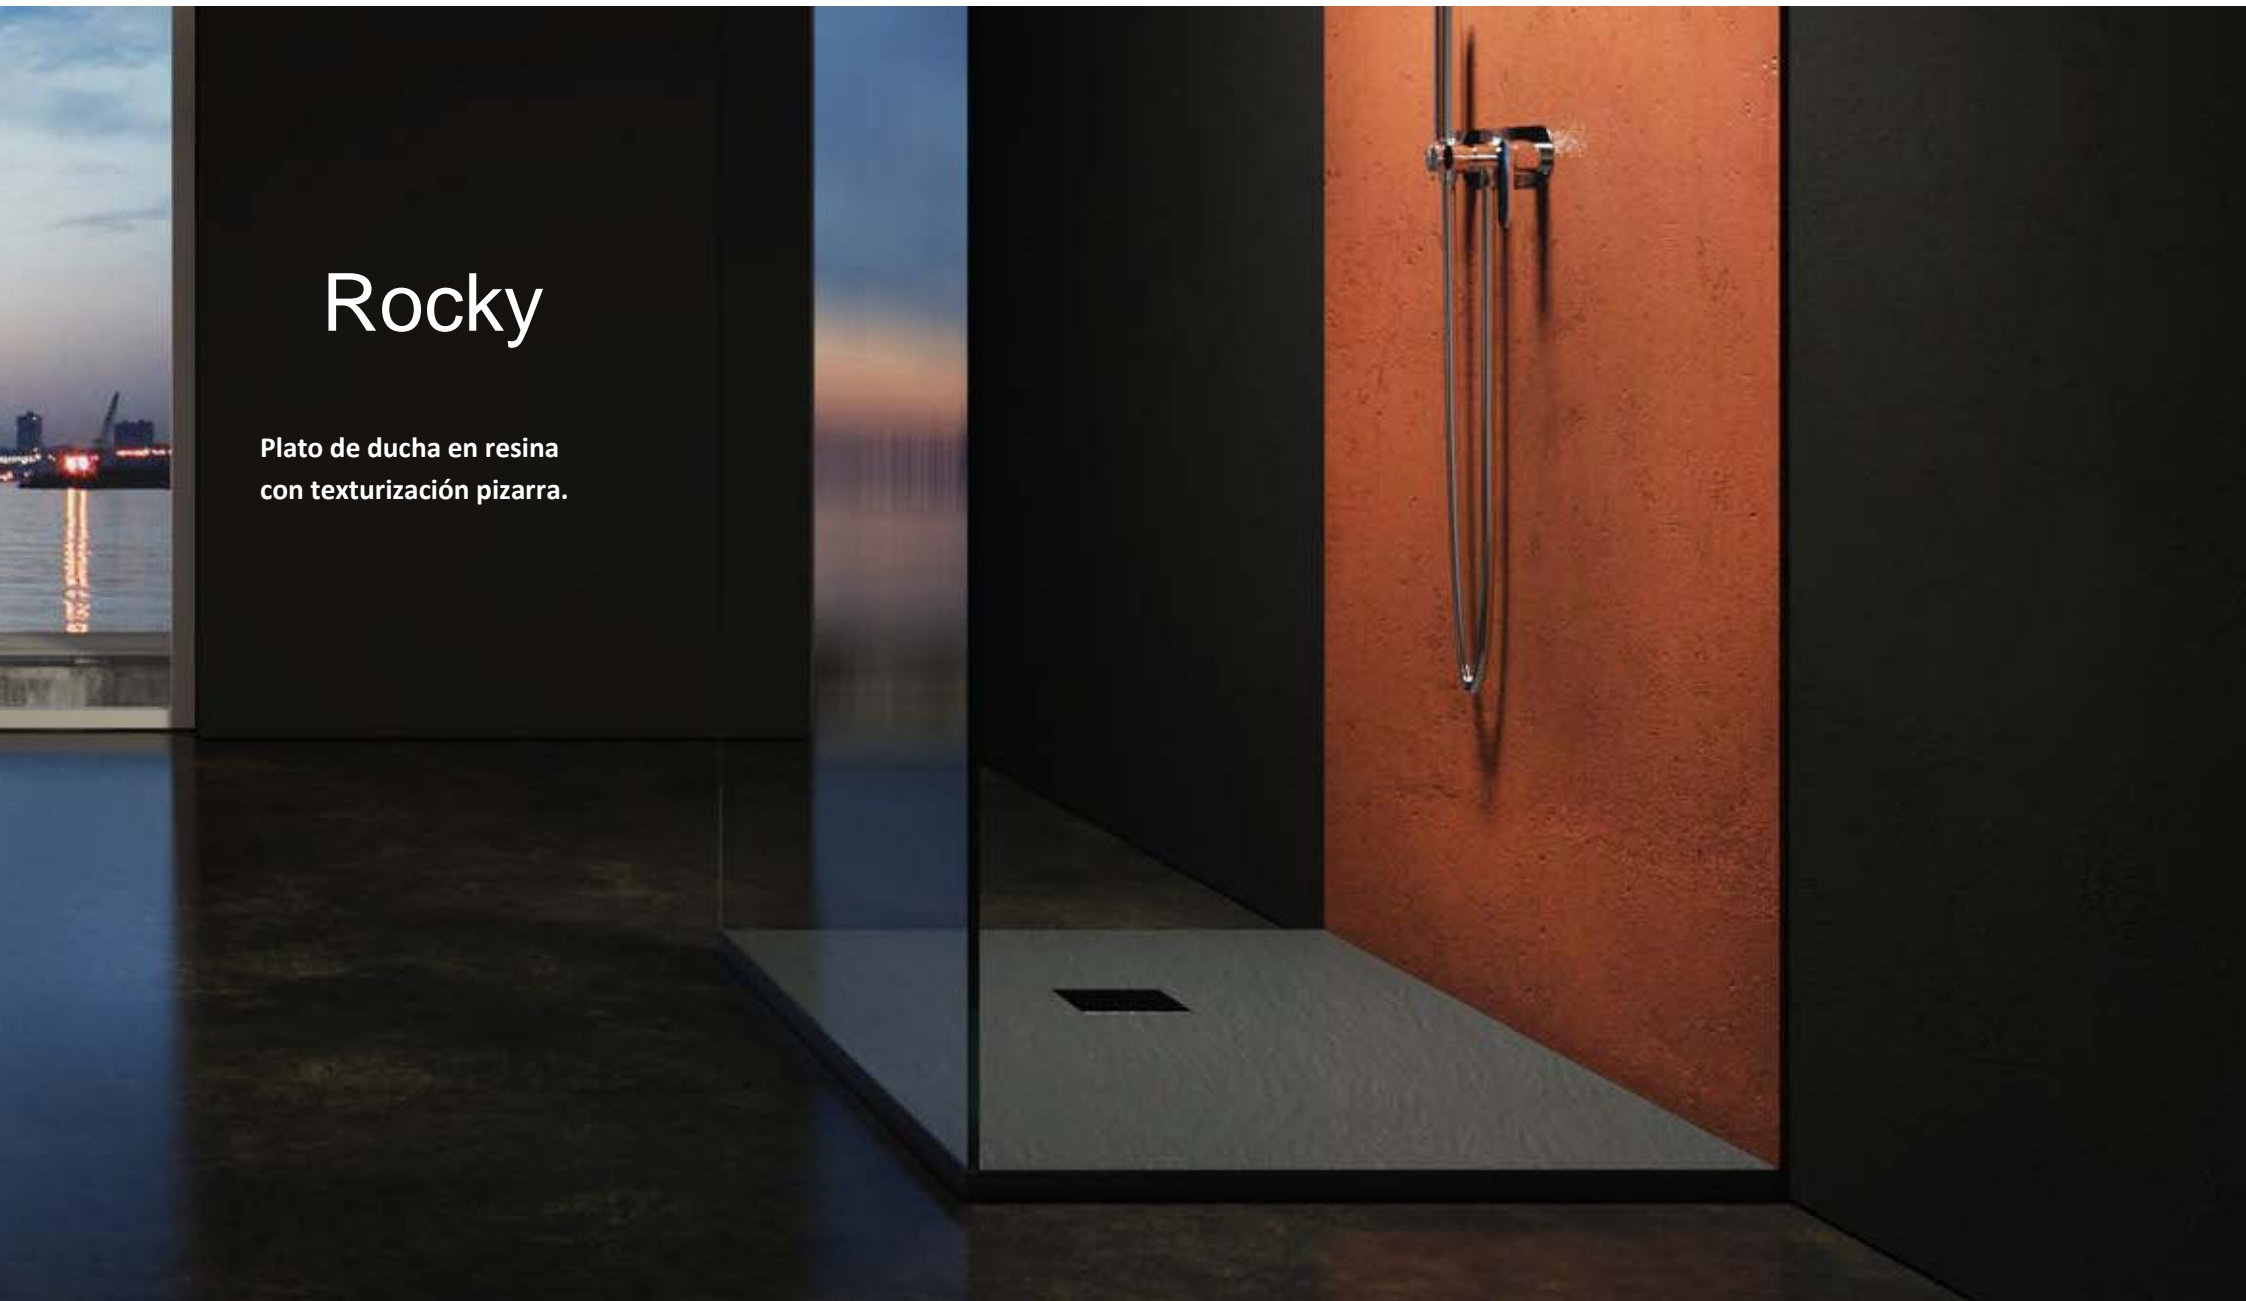

Rocky

Plato de ducha en resina
con texturización pizarra.