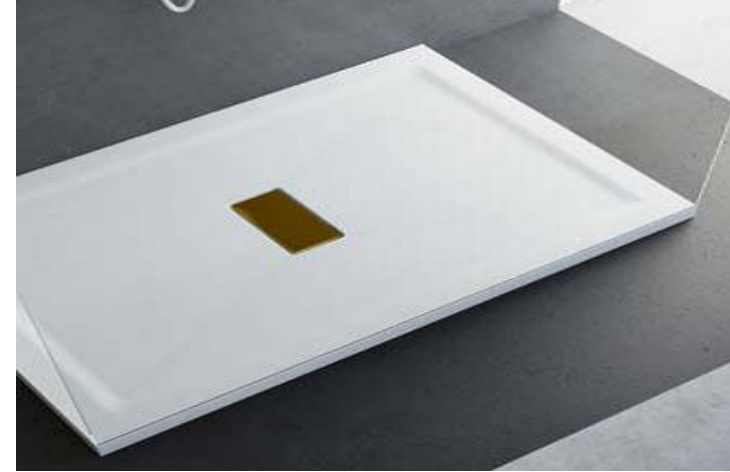

Consulta colores disponibles, medidas y ficha técnica en página 20.

Puro

Puro es un plato de ducha acrílico antibacteriano y antideslizante.

Puro

Puro es un plato de ducha acrílico antibacteriano y antideslizante.

Puro es un plato de ducha de diseño minimalista, con líneas suaves y cálidas.

Disponible en varios colores y medidas para integrarse perfectamente en cualquier entorno.

**Consulta colores disponibles, medidas y ficha técnica en:
página 21.**