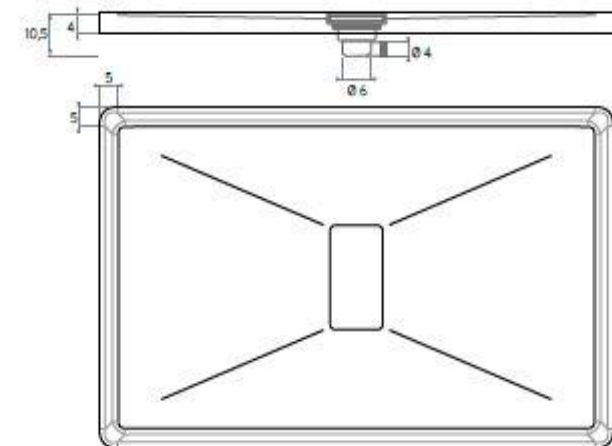

Colores disponibles de serie:

Admite corte

Sólido

Resistente

Extraplano

Fácil de limpiar

Antideslizante