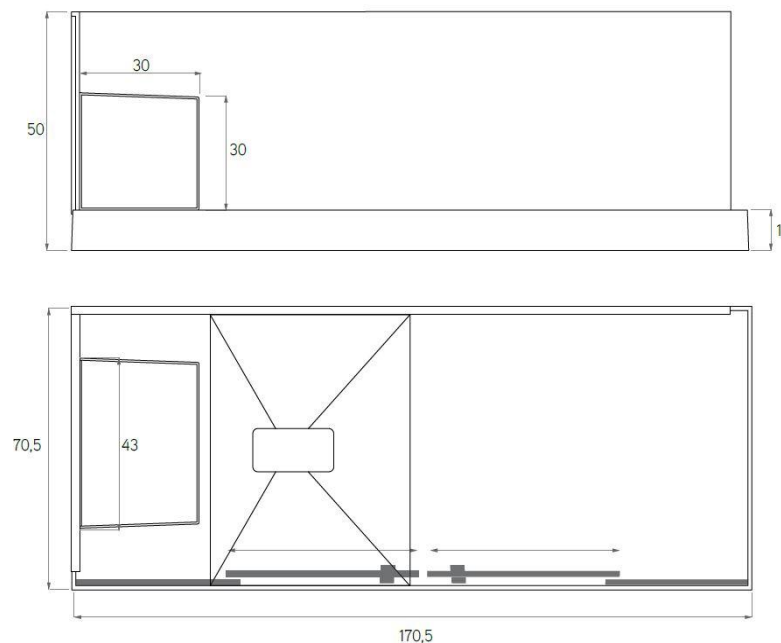

Otras medidas disponibles sobre pedido

Características:

- Plato de ducha extraplano en resina
- Medidas plato: 170,5x70,5
- Altura Must Box :185 cm
- Cristal templado : 6mm
- Tratamiento anti calcar de serie
- Cierre magnético.
- Puertas correderas.
- Montaje sin silicona

Opción A

De pared a pared

2 mamparas frontales fijas

Dos puertas correderas

Opción B

Esquina paredes

2 mamparas frontales fijas

Dos puertas correderas

1 mampara lateral fija de cristal especial DX o SX

Opción C

De pared a pared

2 mamparas frontales fijas

Dos puertas correderas

2 mamparas laterales fijos de cristal especial DX o SX

Fibreco[®]. Fabricante de platos de ducha, bañeras, bañeras con puerta, piscinas, mini-piscinas, spas, cabinas de ducha, muebles baño, sanitarios, grifería, plato ducha, ducha, mamparas, hidromasaje, productos de fibra de vidrio y carbono para la industria, el deporte e industria náutica.