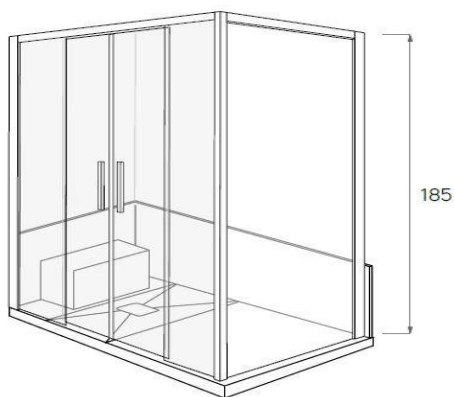

Opcional:

- perfiles cromados
- cristal satinado