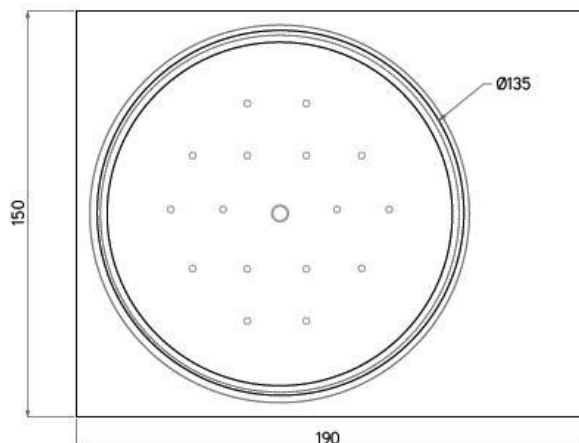

Colores paneles frontal y lateral de serie:

Roble claro

Wengué

Medidas: 190x150cm.

Características técnicas:

- Voltaje : 220 v
- Tensión : 50 Hz
- Capacidad motor hidromasaje : 1.5 hp
- Potencia hidromasaje : 1200 watt
- Capacidad motor Airpool: 0.9 hp
- Potencia Airpool 700 watt
- Estabilizador temperatura: 1500watt