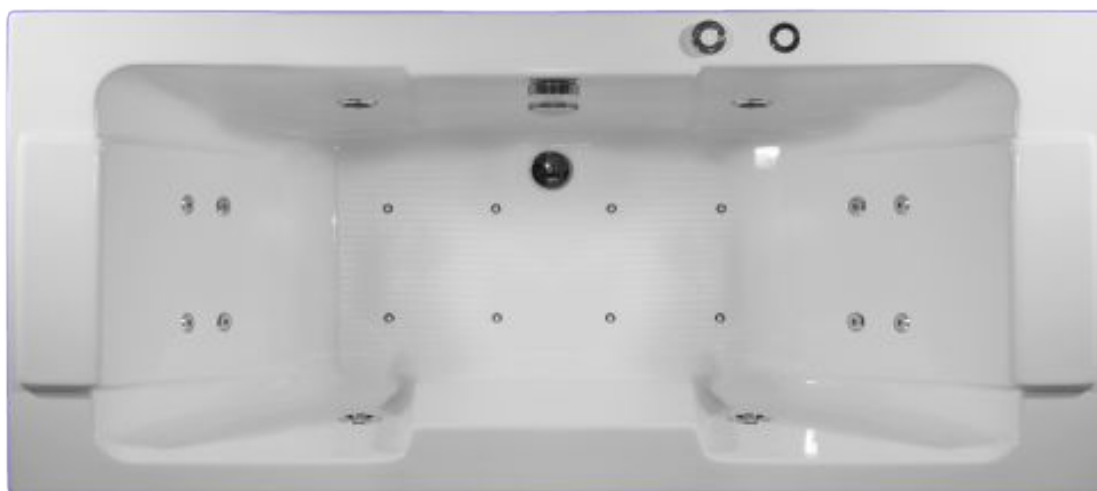

Bañeras rectangulares

Acrílicas

Roma

Combinados
rectangulares

Mini piscinas

Spas

Bañeras
redondas

Bañeras
exentas

Bañeras
rectangulares

Bañeras
asimétricas

Bañeras
simétricas

Bañeras PMI y
uso profesional

Cabinas de ducha
y mamparas

Columnas
de ducha

Platos de
ducha

Piscinas

Toda factura tendrá el recargo del I.V.A.
La presente tarifa anula las anteriores

Color:
00 Blanco

PD: Panel digital
PL: Pulsador

Algunos componentes pueden estar incluidos
Consulte con su asesor.