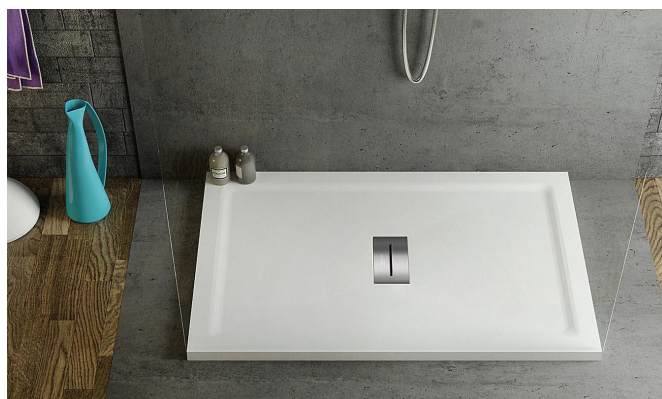

Platos de ducha rectangulares

Acrílicos

Puro

Puro	21000-90-70PUR	Puro 90 x 70 .Plato de ducha rectangular extraplano acrílico	230.00 €
Puro	21000-100-70PUR	Puro 100 x 70 .Plato de ducha rectangular extraplano acrílico	280.00 €
Puro	21000-120-70PUR	Puro 120 x 70 .Plato de ducha rectangular extraplano acrílico	300.00 €
Puro	21000-140-70PUR	Puro 140 x 70 .Plato de ducha rectangular extraplano acrílico	330.00 €
Puro	21000-150-70PUR	Puro 150 x 70 .Plato de ducha rectangular extraplano acrílico	340.00 €
Puro	21000-170-70PUR	Puro 170 x 70 .Plato de ducha rectangular extraplano acrílico	350.00 €
Puro	21000-80-80PUR	Puro 80 x 80 .Plato de ducha rectangular extraplano acrílico	230.00 €
Puro	21000-100-80PUR	Puro 100 x 80 .Plato de ducha rectangular extraplano acrílico	280.00 €
Puro	21000-120-80PUR	Puro 120 x 80 .Plato de ducha rectangular extraplano acrílico	330.00 €
Puro	21000-140-80PUR	Puro 140 x 80 .Plato de ducha rectangular extraplano acrílico	350.00 €
Puro	21000-160-80PUR	Puro 160 x 80 .Plato de ducha rectangular extraplano acrílico	380.00 €
Puro	21000-180-80PUR	Puro 180 x 80 .Plato de ducha rectangular extraplano acrílico	450.00 €
Puro	21000-90-90PUR	Puro 90 x 90 .Plato de ducha rectangular extraplano acrílico	280.00 €

Toda factura tendrá el recargo del I.V.A.
La presente tarifa anula las anteriores

Color:
00 Blanco