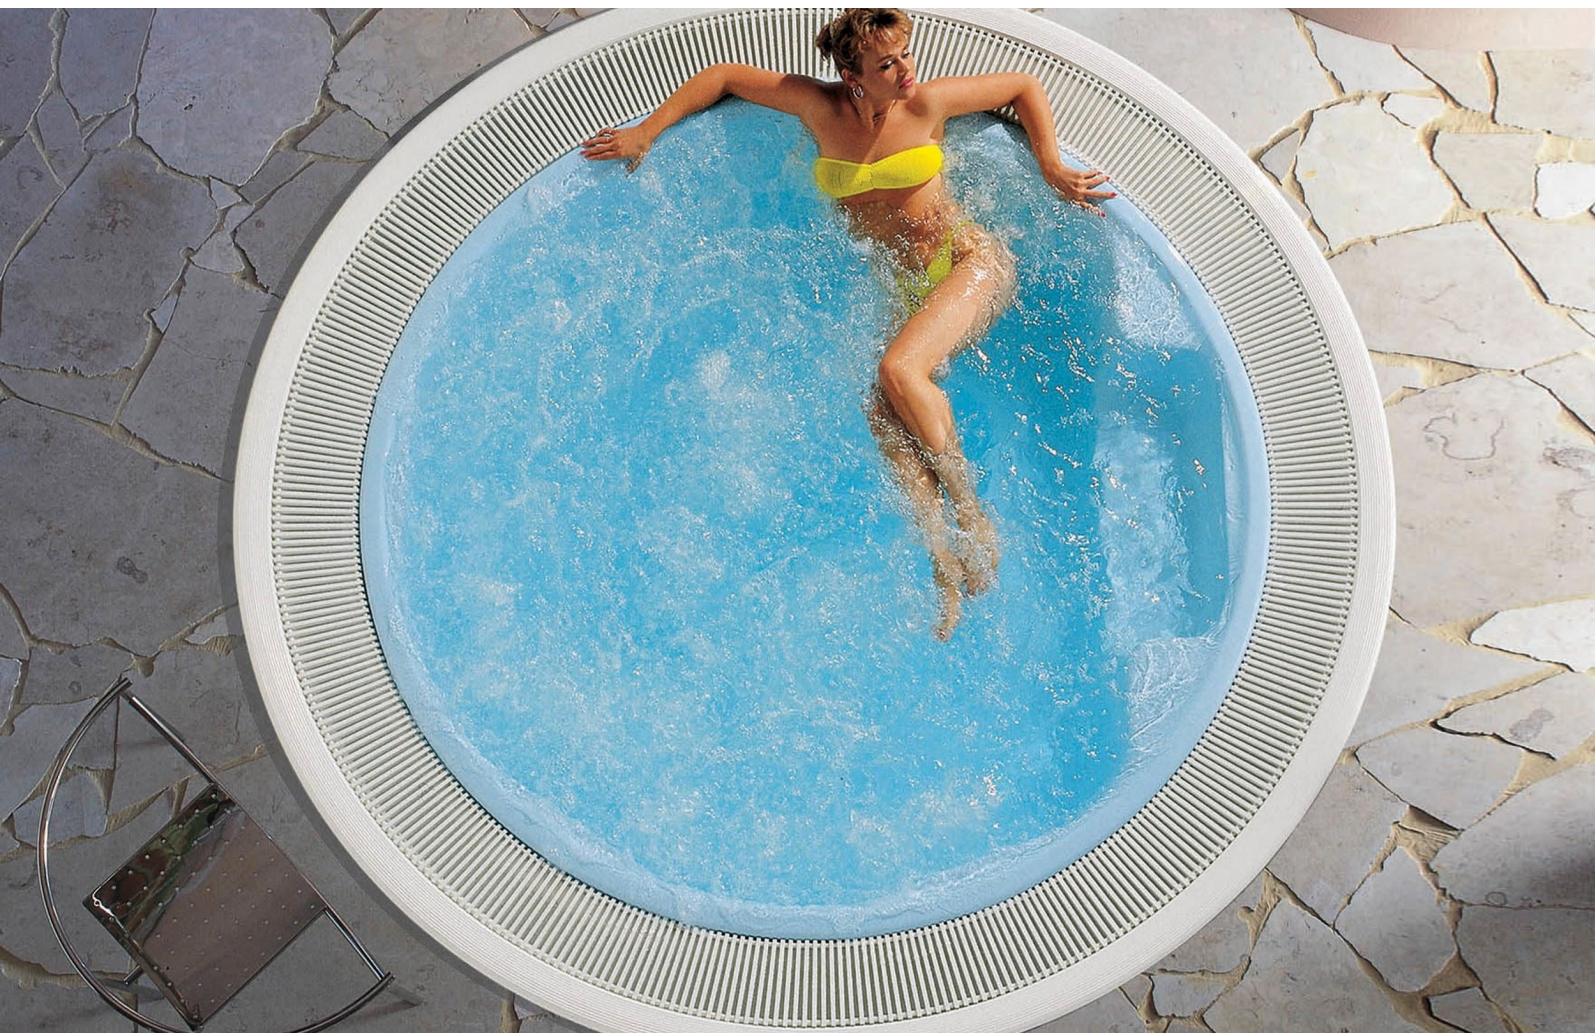

Mini piscinas