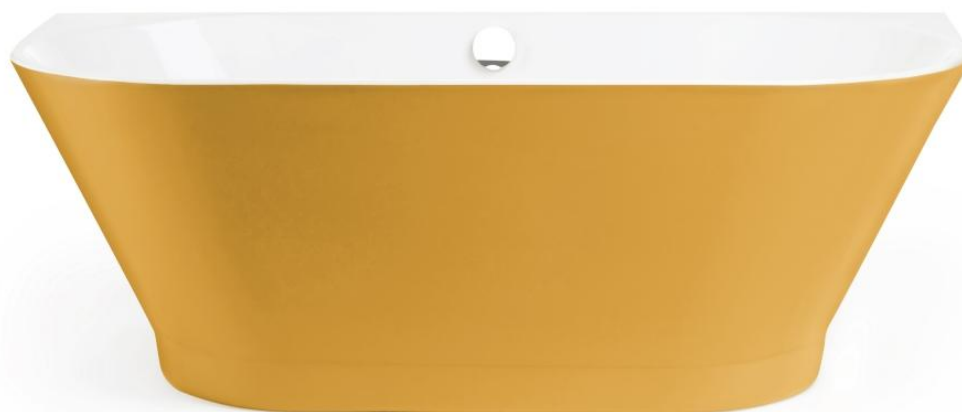

Incluye:

- Soporte metálico ajustable
- Doble faldón sin juntas visibles
- Sifón automático Viega y rebosadero.

Acrílicas

Bristol 170 cm x 81 cm Limonet

Gama	Nº de referencia	Producto	PVPR
Bristol	0600017075BRI-xx	Bristol 170 x 75 Bañera acrílica color limonet	1.880,00 €
Bristol	0600017081BRI-xx	Bristol 170 x 81 Bañera acrílica color limonet	2.110,00 €