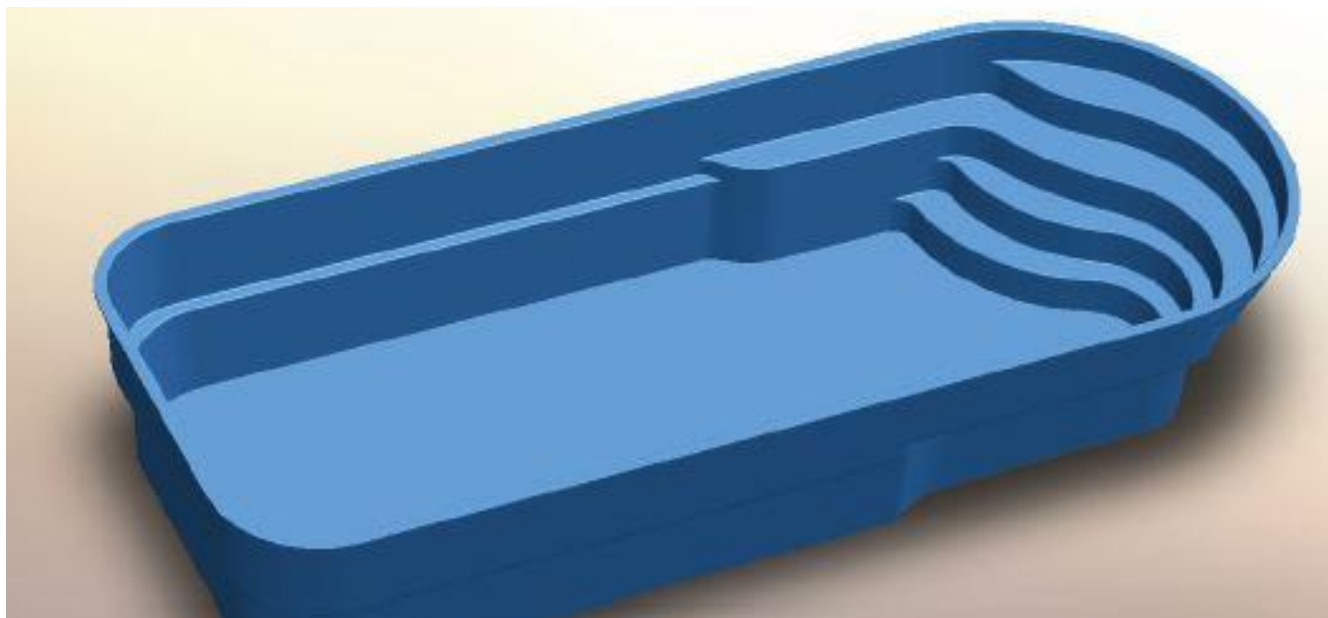

Madeira 900 x 370 x 152 cm

Piscina Madeira Classic (900 x 370 x 152 cm)	Solicitar precio
Piscina Madeira Isolated (900 x 370 x 152 cm)	Solicitar precio
Equipamiento y componentes necesarios para piscina Madeira	Solicitar precio
Contenedor de utilidad para sistema de filtración	Solicitar precio
Contenedor de filtrado completamente equipado y preinstalado	Solicitar precio
Sistem de cubierta corredera de aluminio y policarbonato	Solicitar precio

Combinados
rectangulares

Mini piscinas

Spas

Bañeras
redondas

Bañeras
exentas

Bañeras
rectangulares

Bañeras
asimétricas

Bañeras
simétricas

Bañeras PIM y
uso profesional

Cabinas de ducha
y mamparas

Columnas
de ducha

Platos de
ducha

Piscinas