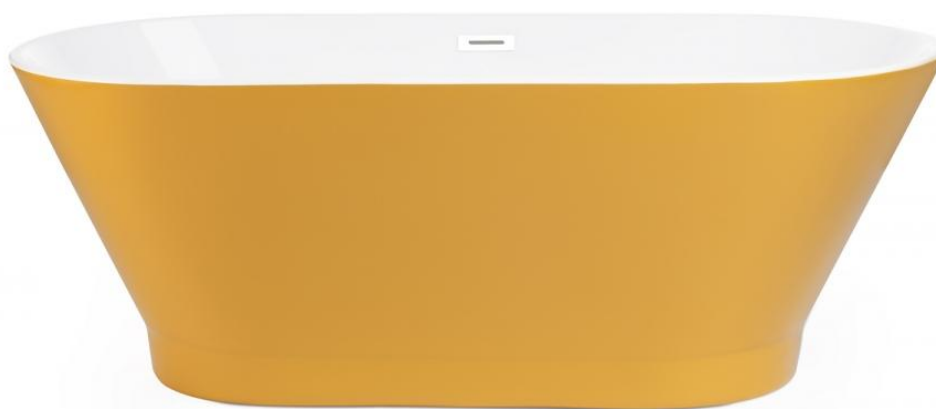

Acrílicas

Oslo 170 cm x 80 cm x 60 cm Limonet (170 cm x 75 cm)